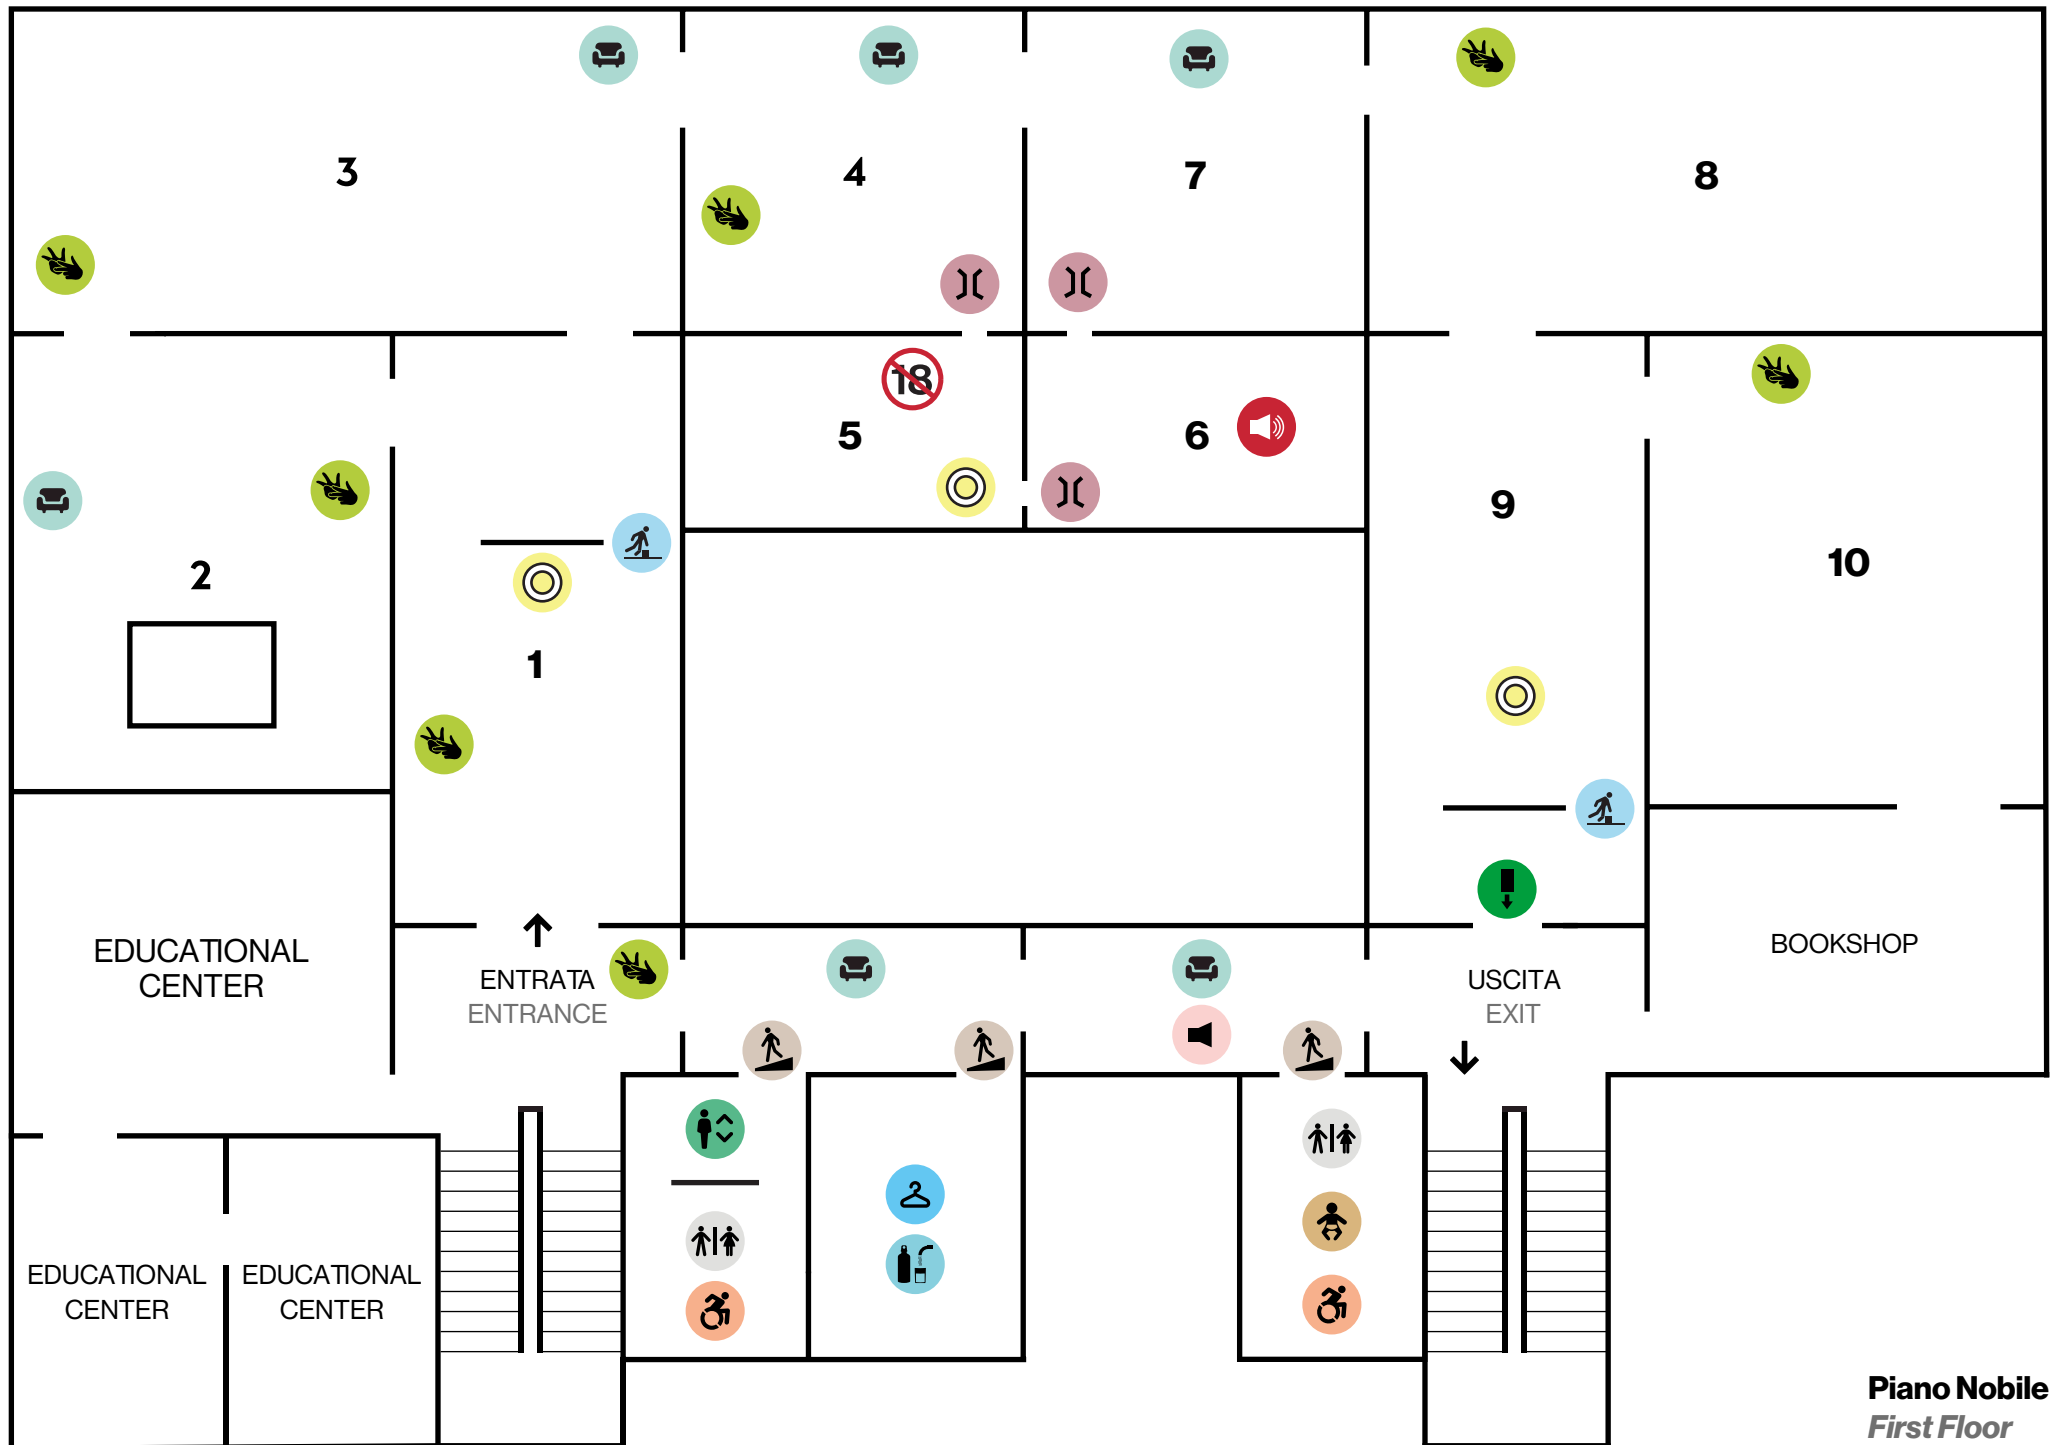

### **MAPPA SENSORIALE E DEI SERVIZI**

Questa mappa è pensata per dare indicazioni sulla fruizione degli spazi di Palazzo Strozzi e le opere esposte in mostra. Sono segnalati ambienti con stimoli sensoriali e servizi in modo che ognuno possa organizzare al meglio la propria visita.

INGRESSO VIA STROZZI  
ENTRANCE VIA STROZZI

INGRESSO VIA TORNABUONI  
ENTRANCE VIA TORNABUONI

INGRESSO PIAZZA STROZZI  
ENTRANCE STROZZI SQUARE

BIGLIETTERIA  
TICKET OFFICE

T<sub>r</sub>

5

ENTRATA PIANO NOBILE  
ENTRANCE FIRST FLOOR

USCITA PIANO NOBILE  
EXIT FIRST FLOOR

PROJECT SPACE

**Cortile**  
*Courtyard*

**Piano Nobile**  
*First Floor*